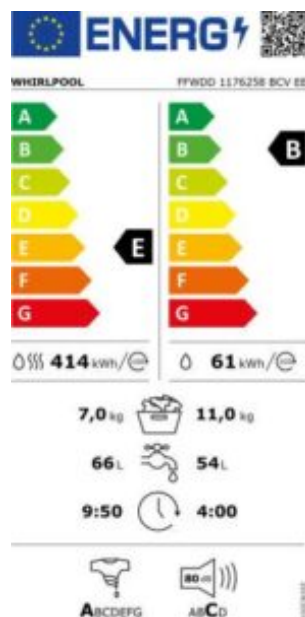

Whirlpool FFWDD 1176258 BCV EE návod návod

Kategorie produktu: Pračky

Značka produktu: Whirlpool

Předtím, než uvedete Whirlpool FFWDD 1176258 BCV EE návod do provozu, přečtěte si pozorně český návod k použití, abyste předešli zbytečným nesnázím. Český návod výrobku Whirlpool FFWDD 1176258 BCV EE návod obsahuje důležité informace pro bezpečnou obsluhu, pro instalaci a pro ošetřování spotřebiče.

Whirlpool FFWDD 1176258 BCV EE návod v PDF či v tištěné podobě vám ze zákona musí dodat prodejce. Pokud se tak nestalo, nebo jste návod ztratili, můžete využít naši službu **vyhledání návodu**.

<https://www.pdfnavody.cz/whirlpool-ffwdd-1176258-bcv-ee-navod-2/>