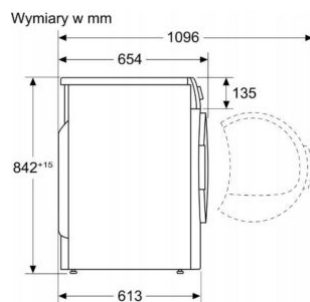

BOSCH WQG245APPL návod návod

Kategorie produktu: Sušičky

Značka produktu: Bosch

Předtím, než uvedete BOSCH WQG245APPL návod do provozu, přečtěte si pozorně český návod k použití, abyste předešli zbytečným nesnázím. Český návod výrobku BOSCH WQG245APPL návod obsahuje důležité informace pro bezpečnou obsluhu, pro instalaci a pro ošetřování spotřebiče.